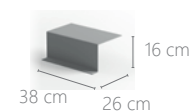

sofa
KAA2121

sofa corner
KAA2120

CORIA II

CORIA II

table 120 cm
KAA1122

table plate
KAA1123

sofa
KAA1121

sofa corner
KAA1120

side table
KAA1126

(free elements for CORIA I / CORIA II)

small table
KAA1124

PARMA

PARMA

table 80 cm
14005.06.098.108.70
table 60 cm
14005.06.098.00.69

teak top
14005.303.108.00

sofa
14005.63.098.30