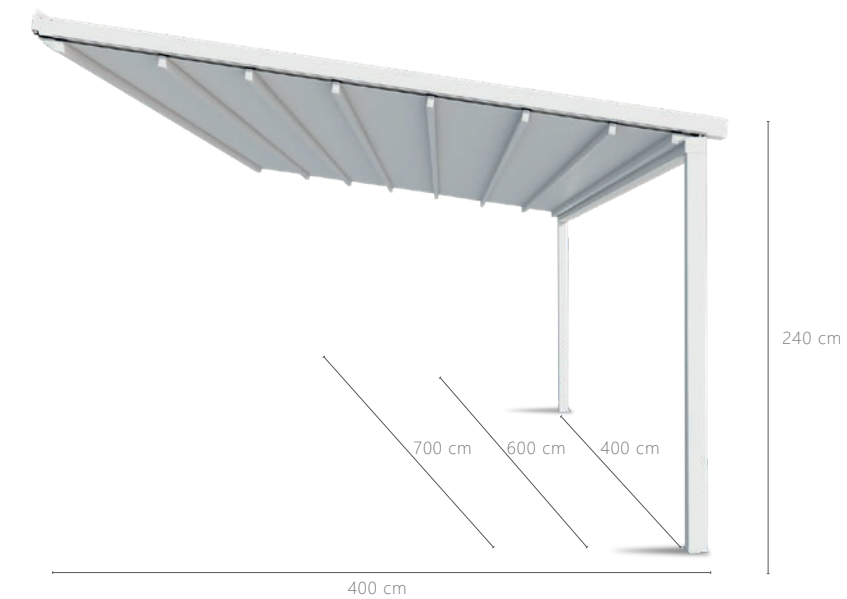

OMBRA

OMBRA

terrace roofing