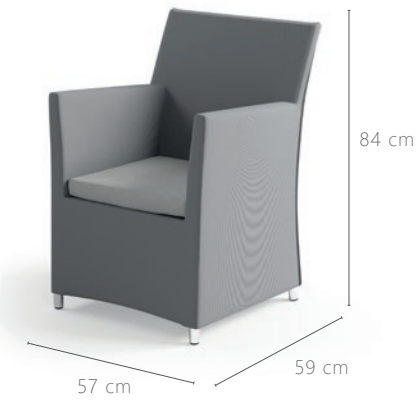

BILBAO

BILBAO

table
TAG1030

SIMI

SIMI

table Ø 120 cm
16010.88.98.222

table
16010.18.98.222

MERIDA