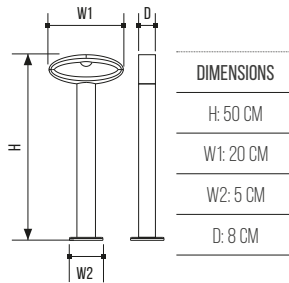

ELIPSE

9W • 3000K