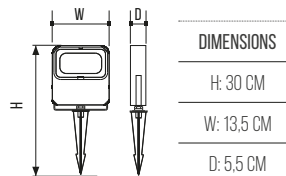

VINI

9W • 3000K

DIMENSIONS

H: 30 CM

W: 13,5 CM

D: 5,5 CM

760 LM • 220-240 V • IP65

EAN 5901812467881