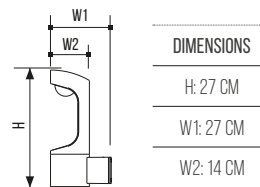

PICUM WALL

9W • 3000K

810 LM • 220-240 V • IP54

EAN 5901812466600