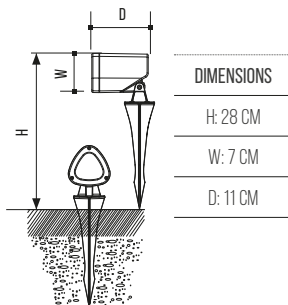

CIRO

3W • 3000K

DIMENSIONS

H: 28 CM

W: 7 CM

D: 11 CM

190 LM • 220-240 V • IP65

EAN 5901812466617