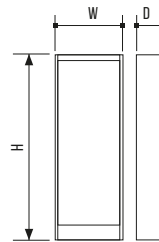

RINGO

10W • 4500K

DIMENSIONS

H: 60 CM

W: 20 CM

D: 10 CM

800 LM • 110-240 V • IP54

EAN 5901812466853