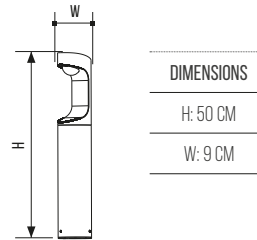

PICUM

9W • 3000K