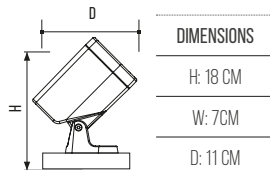

CIRO WALL

7W • 3000K