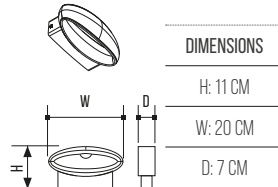

ELIPSE WALL

9W • 3000K