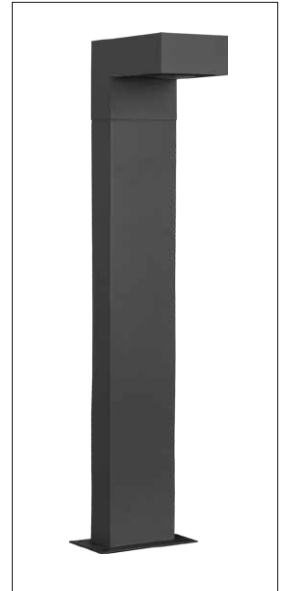

ALUMINUM BODY